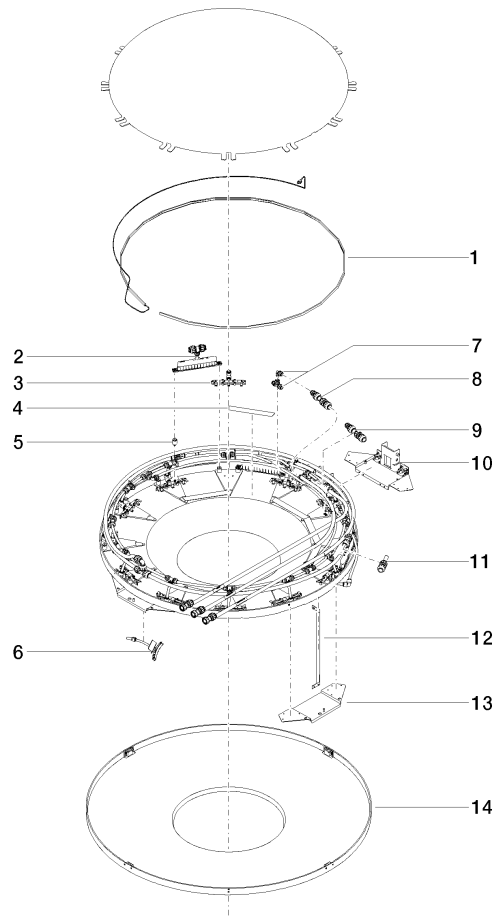

## AQUAMOON Pannello a pioggia con luce colorata - Bianco opaco

41 625 979

- Kit componenti esterni
- Pannelli pioggia con 3 diversi tipi di getto
- AQUACIRCLE RAIN: Tenda antipioggia rotonda, portata max. 12 l/min (a 3 bar)
- TEMPEST RAIN: Pioggia naturale, portata max. 10 l/min (a 3 bar)
- QUEEN'S COLLAR CASCADE: Zampillo arrotondato, portata max. 24 l/min (a 3 bar)
- Illuminazione ambiente RGBW LED
- Copertura bianca opaca RAL 9003
- con sistema anticalcare
- Diametro esterno 1240 mm, diametro apertura 450 mm
- Portata a 3 bar di pressione in connessione con xTOOL: 46 l/min
- Peso 22,5 kg
- Classe di protezione IP67
- Elementi di comando non in dotazione
- Da predisporre a cura del cliente: Zigbee Gateway

### Prodotti complementari necessari

**AQUAMOON Scatola di installazione a soffitto UP con luce colorata -** 35 625 970 90

- Alloggiamento a soffitto 1356 x 1356 x 290 mm
- Kit componenti interni
- Diametro di apertura 1252 mm
- profondità d'incasso min. 290 mm

## AQUAMOON Pannello a pioggia con luce colorata - Bianco opaco

---

41 625 979

### Certificati

---

LGA\_29446.

**AQUAMOON Pannello a pioggia con luce colorata - Bianco opaco**

41 625 979

**Elenco delle parti di ricambio**

N.	Codice articolo	Denominazione	Quantità necessaria	Tempo di produzione
1	90 10 01 183 01 90	lampada	1	2
2	90 17 09 058 00 90	modulo jet	5	2
3	90 17 09 056 00 90	modulo jet	12	2
4	90 17 20 221 00 90	sostegno	5	2
5	90 18 40 222 00 90	adattatore	24	2
6	90 17 09 057 00 90	modulo jet	12	2
7	90 24 04 321 00 90	giunto a vite	1	60
8	90 24 04 346 00 90	attacco AQUACIRCLE	1	60
9	90 24 04 314 00 90	attacco TEMPEST	1	60
10	90 17 20 211 00 90	giunto	1	60
11	90 24 04 314 01 90	attacco QUEENSCOLLAR	1	60
12	90 17 20 217 00 90	sostegno	4	60
13	90 17 20 216 00 90	sostegno	3	60
14	90 11 02 325 00 90	copertura	1	2